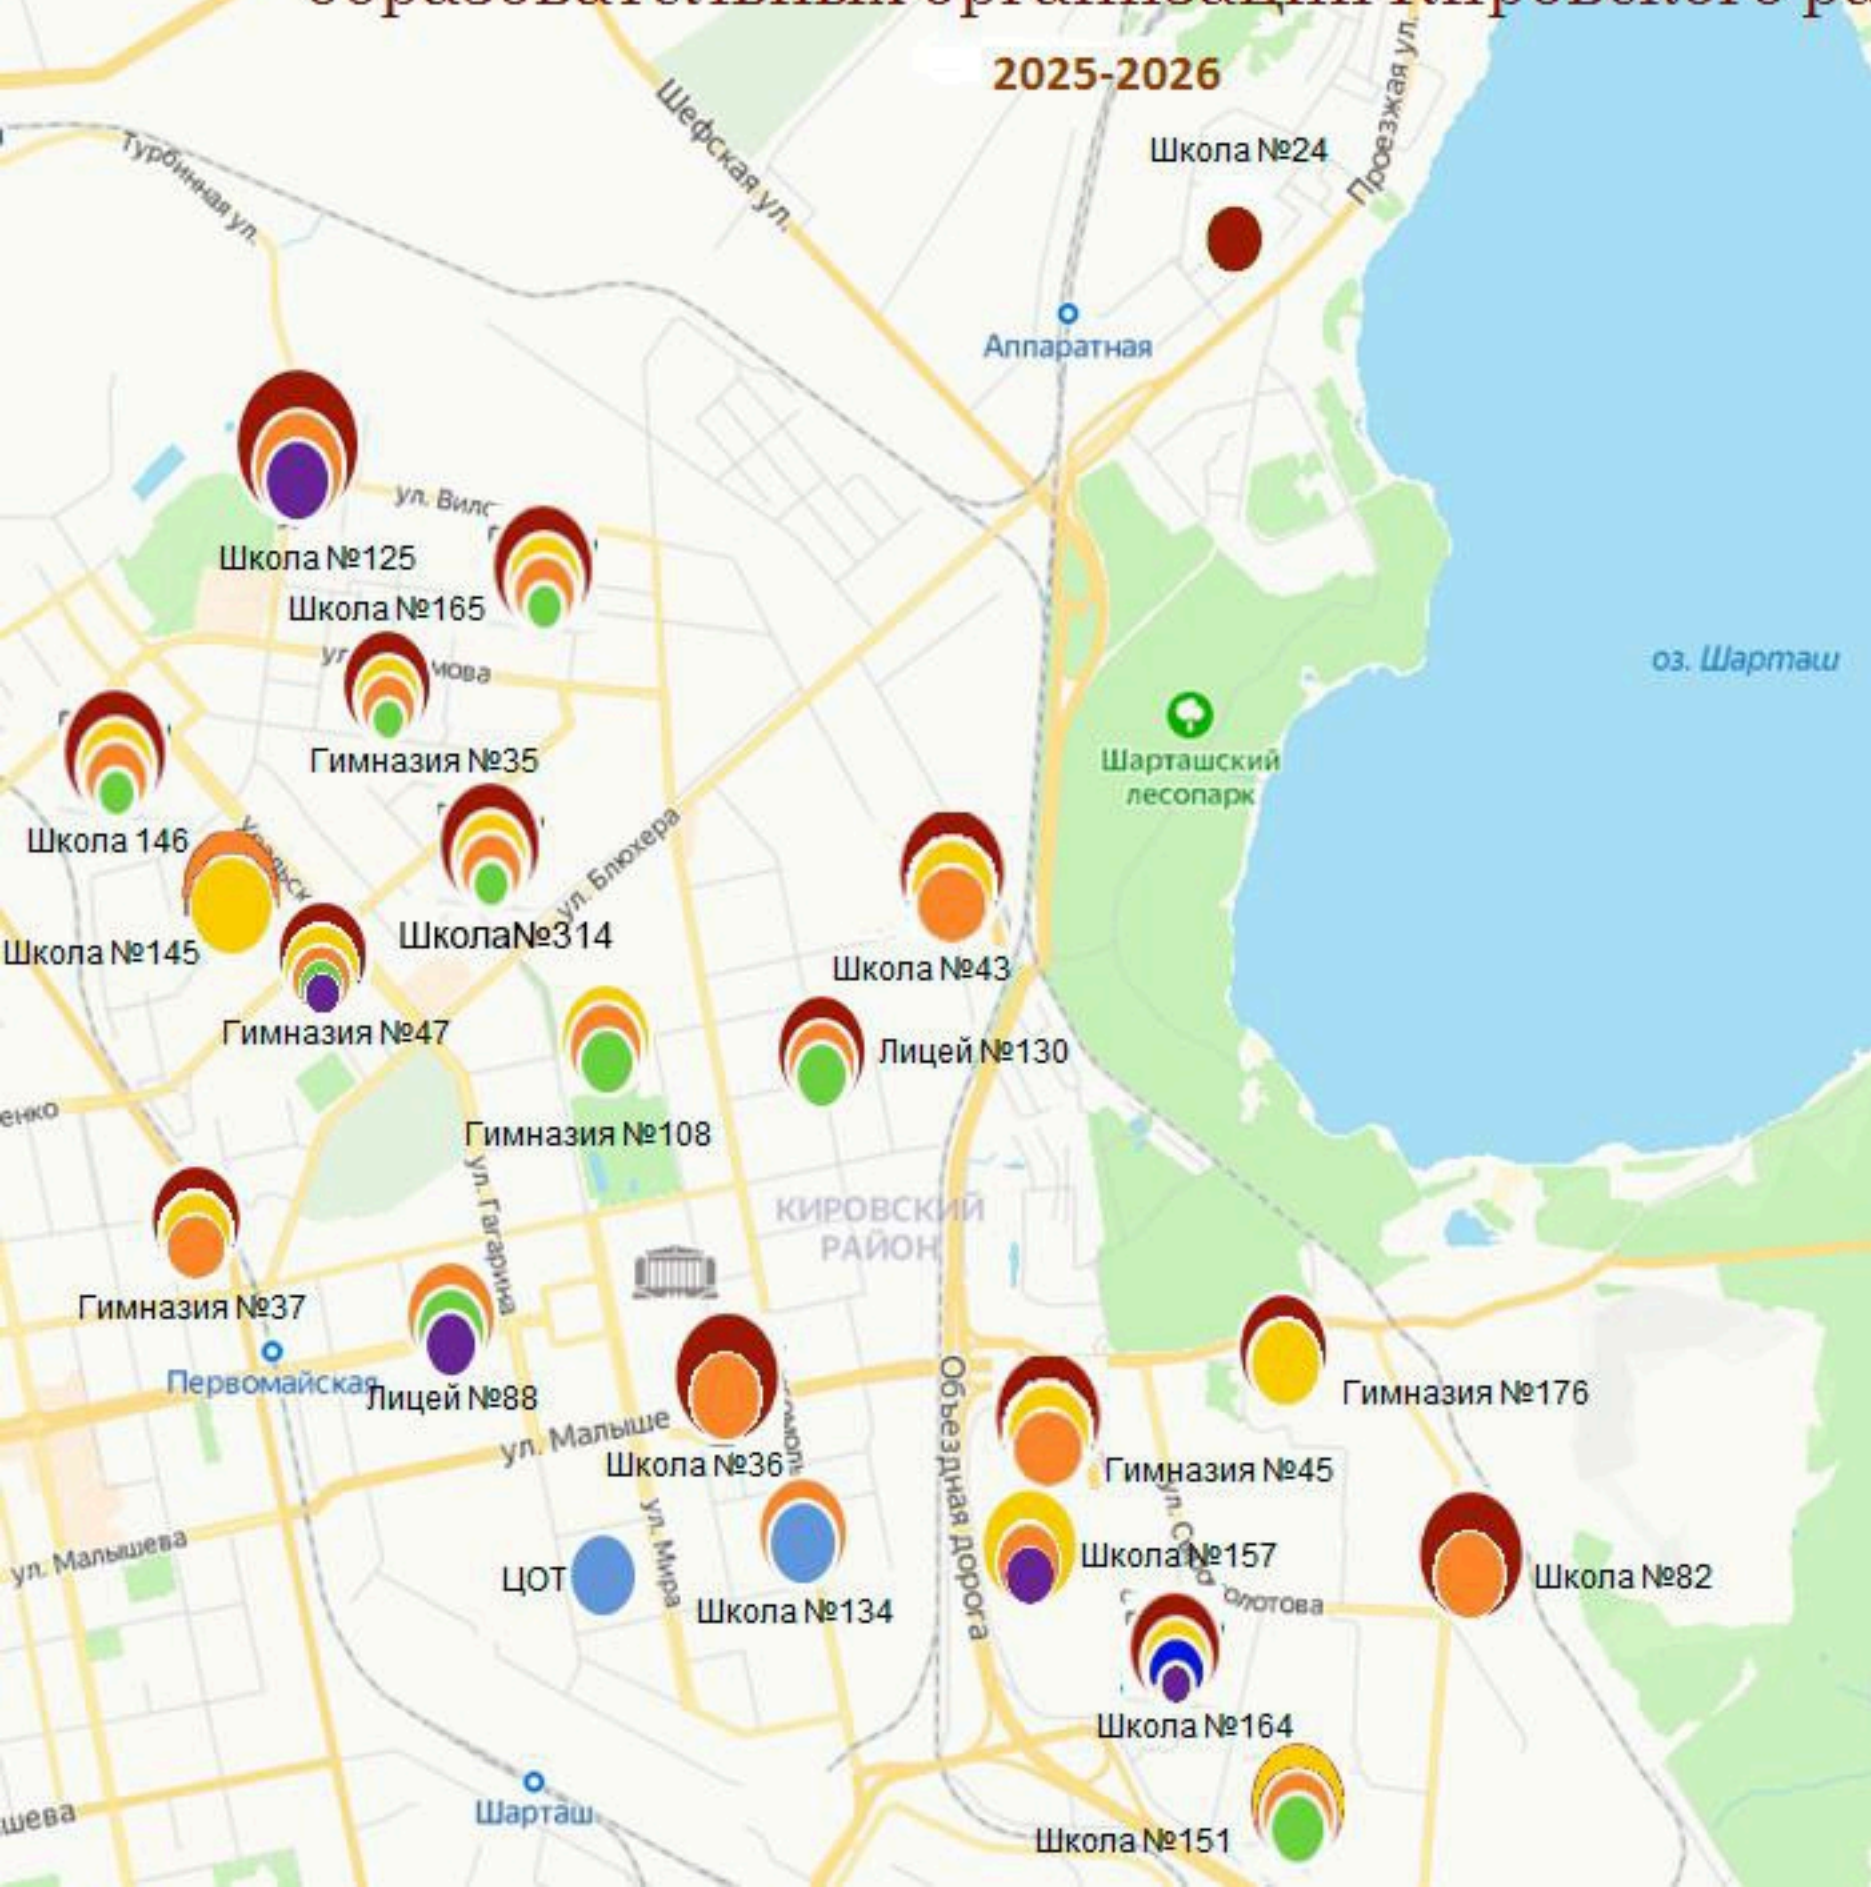

Карта профилей образовательных организаций Кировского района

2025-2026

ИУП

Социально-экономический профиль

Гуманитарный профиль

Технологический профиль

Естественнонаучный профиль

Универсальный профиль